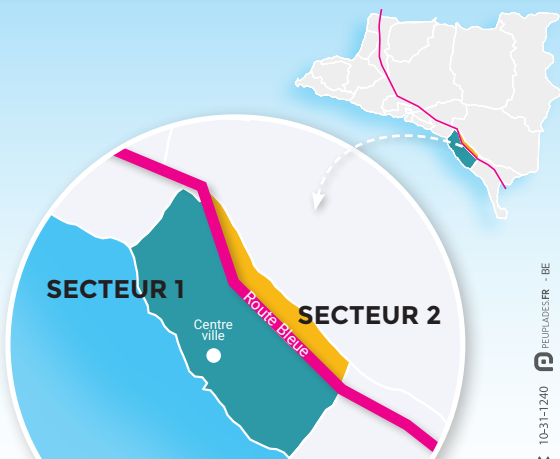

JOURS DE COLLECTE

Sortez vos bacs la veille au soir du jour de collecte

LA BERNERIE-EN-RETZ
Secteurs 1 et 2

Ordures ménagères

LUNDI

Toutes les semaines

Collecte supplémentaire
en juillet et août uniquement
pour le secteur 1 : jeudi

Emballages recyclables

JEUDI

Semaines impaires

Pensez aux points tri
pour le verre et le papier !

EN SAVOIR +

Communauté d'agglomération Pornic Agglo Pays de Retz : 02 51 74 28 10

Trouver un point tri : www.trionsensemble.fr