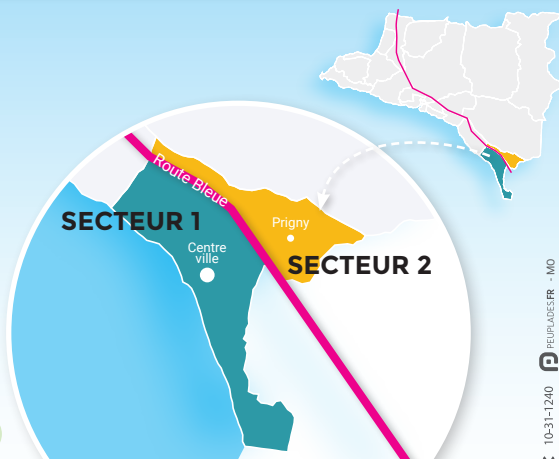

JOURS DE COLLECTE

Sortez vos bacs la veille au soir du jour de collecte

LES MOUTIERS-EN RETZ
Secteurs 1 et 2

Ordures ménagères

MARDI

Toutes les semaines

Collecte supplémentaire
en juillet et août uniquement
pour le secteur 1 : vendredi

Emballages recyclables

MARDI

Semaines paires

Pensez aux points tri
pour le verre et le papier !

EN SAVOIR +

Communauté d'agglomération Pornic Agglo Pays de Retz : 02 51 74 28 10

Trouver un point tri : www.trionsensemble.fr