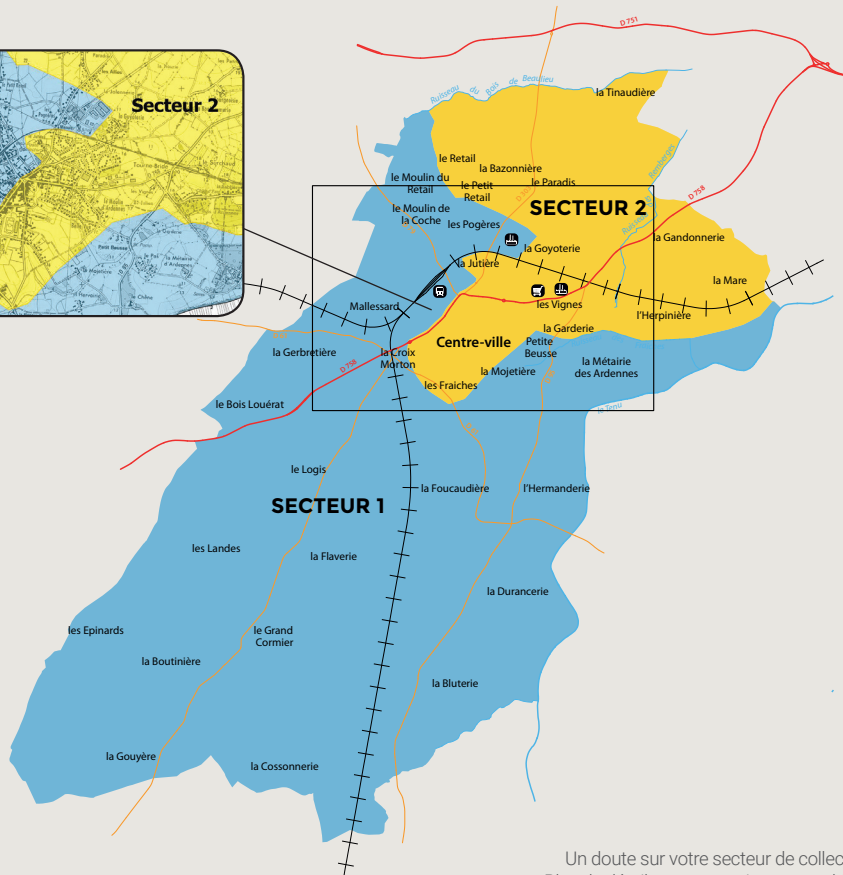

JOURS DE COLLECTE

Sortez vos bacs la veille au soir
du jour de collecte

SAINTE-PAZANNE
Secteurs 1 et 2

SECTEUR 1

Ordures ménagères

VENDREDI

Tous les 15 jours
Semaines impaires

Emballages

VENDREDI

Tous les 15 jours
Semaines impaires

SECTEUR 2

Ordures ménagères

VENDREDI

Tous les 15 jours
Semaines paires

Emballages

VENDREDI

Tous les 15 jours
Semaines paires

SAINTE-PAZANNE

Carte des secteurs

Un doute sur votre secteur de collecte ?
Plus de détails sur www.trionsensemble.fr

Pensez aux points tri
pour le verre et le papier !

EN SAVOIR +