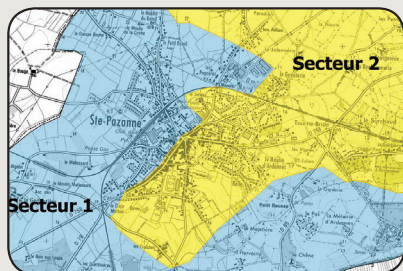

JOURS DE COLLECTE

Sortez vos bacs la veille au soir
du jour de collecte

SAINTE-PAZANNE
Secteurs 1 et 2

SECTEUR 1

Ordures ménagères

VENDREDI

Tous les 15 jours
Semaines impaires

Emballages

VENDREDI

Tous les 15 jours
Semaines impaires

SECTEUR 2

Ordures ménagères

VENDREDI

Tous les 15 jours
Semaines paires

Emballages

VENDREDI

Tous les 15 jours
Semaines paires

SAINTE-PAZANNE

Carte des secteurs

Un doute sur votre secteur de collecte ?
Plus de détails sur www.trionsensemble.fr

Pensez aux points tri
pour le verre et le papier !

EN SAVOIR +