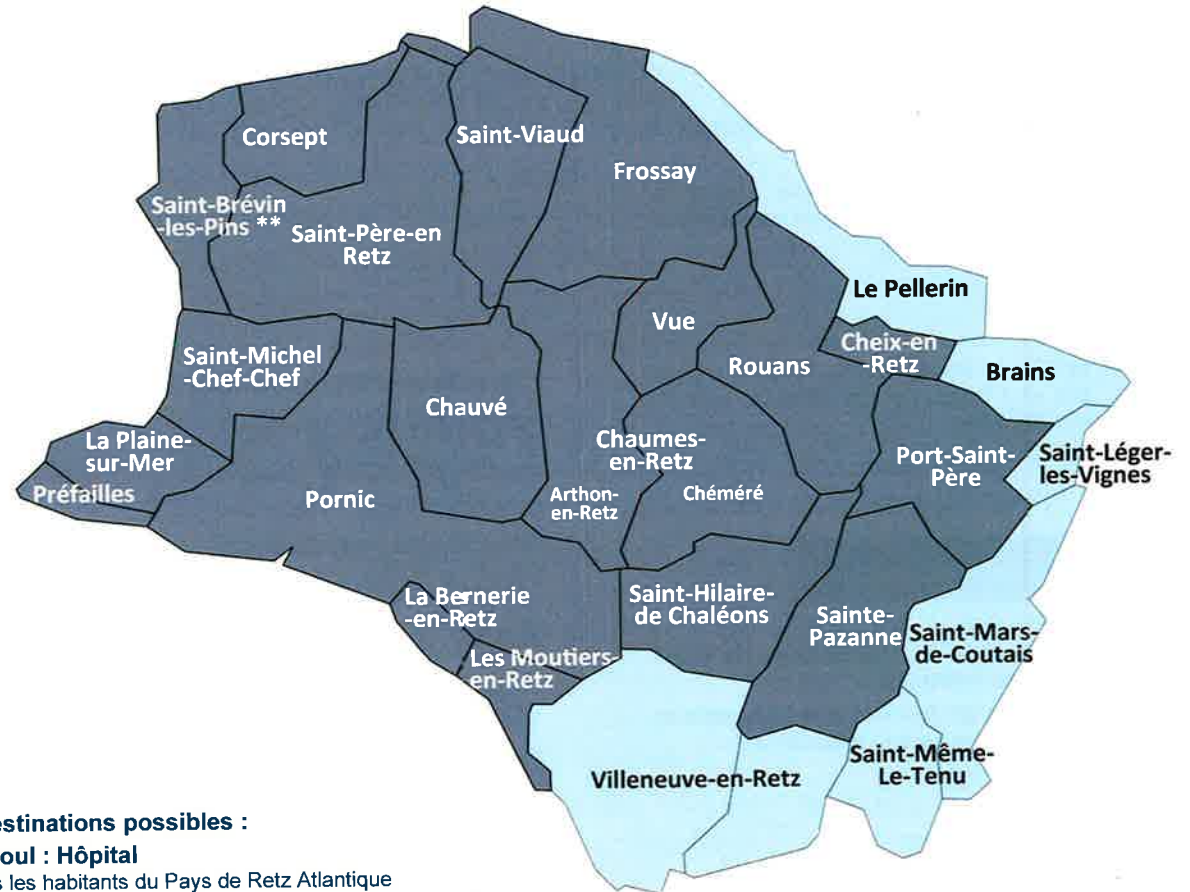

Pour utiliser Lila à la demande, il vous suffit :

- de demander votre carte Lila à la demande à la mairie de votre domicile sur présentation d'un justificatif de domicile. Cette carte est gratuite et vous donne accès à votre numéro de client.
- puis de réserver en téléphonant au **02 40 21 80 40** au plus tard la veille de votre déplacement du lundi au vendredi de 9h à 12h et de 14h à 16h30.
- si vous êtes en fauteuil roulant, précisez-le au moment de la réservation pour qu'un véhicule adapté vous soit proposé.

Jours et heures de transport

Matin		Après-midi	
Jours	Horaires	Jours	Horaires
Mardi			
Mercredi	9h00 - 9h30	Mercredi *	14h00 - 14h30
Judi	11h30 - 12h00	Vendredi *	17h30 - 18h00
Vendredi			

* le mercredi et le vendredi, il est possible de partir le matin et de revenir en fin de journée

** Desserte interne de Saint-Brévin-les-Pins possible uniquement pour les PMR

Une visite chez des amis...
Un rendez-vous...
Un saut à la bibliothèque...

Appelez
Lila® pour vous déplacer
à la demande en toute simplicité
02 40 21 80 40
le réseau de transport régional en Loire-Atlantique

Lila à la demande pour tous

Lila à la demande propose aussi son service aux personnes en fauteuil roulant avec véhicules adaptés et personnel formé.

- Territoire desservi par Lila à la demande
- Communes limitrophes de destinations possibles

Autres destinations possibles :

- **Machecoul : Hôpital**
  Pour tous les habitants du Pays de Retz Atlantique
- **Saint-Nazaire - gare, centre hospitalier et polyclinique**
  Pour les habitants d'Arthon-en-Retz, La Bernerie-en-Retz, Chauvé, Corsept, Frossay, les Moutiers-en-Retz, Paimboeuf, la Plaine-sur-Mer, Pornic, Préfailles, Saint-Brévin-les-Pins, Saint-Père-en-Retz, Saint-Michel-Chef et Saint-Viaud
- **Bouguenais - Neustrie (Tramway ligne 3) / Nantes - Nouvelles cliniques nantaises**
  Pour les habitants de Cheix-en-Retz, Chéméré, Port-Saint-Père, Rouans, Saint-Hilaire-de-Chaléons, Sainte-Pazanne et Vue