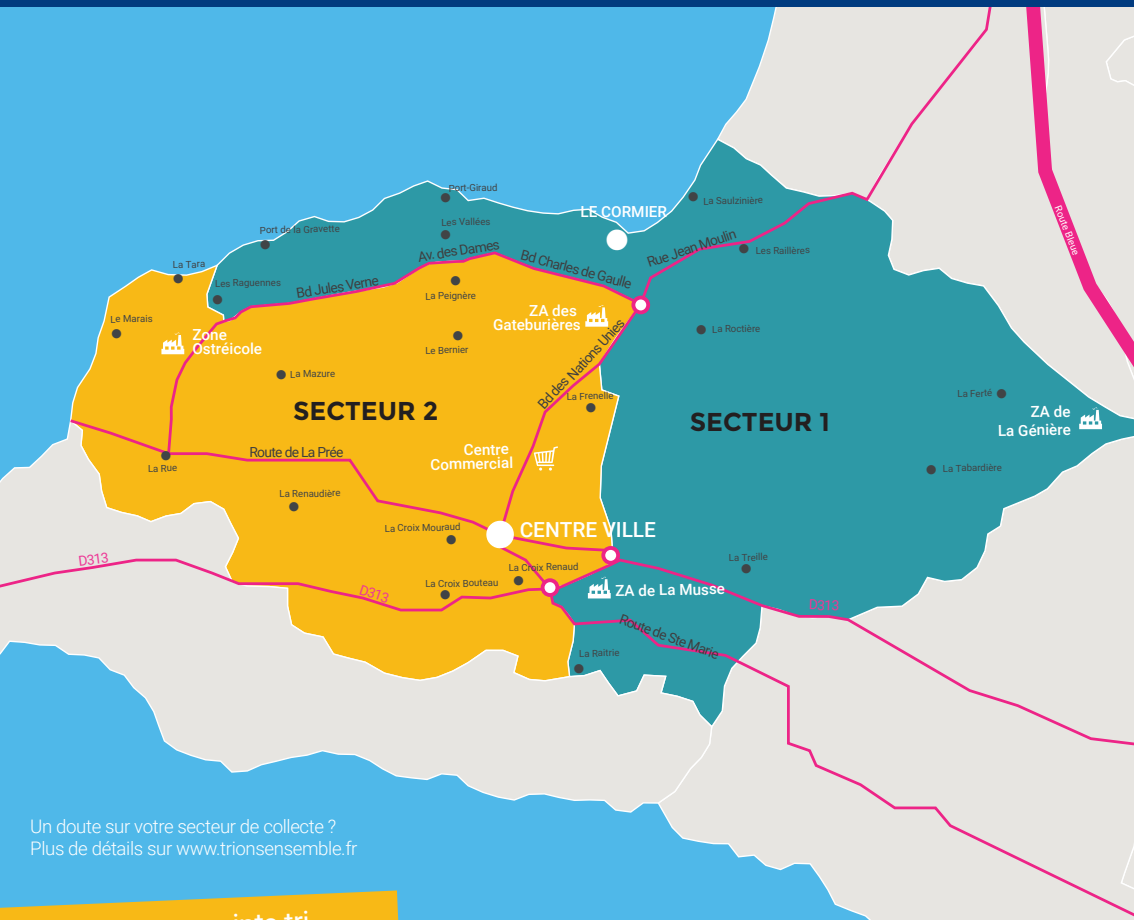

JOURS DE COLLECTE

Sortez vos bacs la veille au soir du jour de collecte

LA PLAINE-SUR-MER
Secteurs 1 et 2

SECTEUR 1

Ordures ménagères

SAMEDI

Toutes les semaines

Collecte supplémentaire
en juillet et août : mardi

Emballages recyclables

SAMEDI

Semaines **paires**

LA PLAINE-SUR-MER

Carte des secteurs

Un doute sur votre secteur de collecte ?
Plus de détails sur www.trionsensemble.fr

Pensez aux points tri
pour le verre et le papier !

EN SAVOIR +

Communauté d'agglomération
Pornic Agglo Pays de Retz
02 51 74 28 10

Trouver un point tri :
www.trionsensemble.fr

Pour les collectes du 25/12 et du 01/01, reportez-vous au site internet ou contactez le 02 51 74 28 10