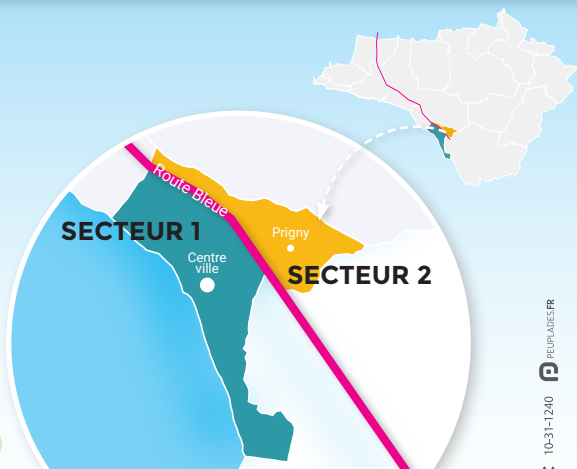

JOURS DE COLLECTE

Sortez vos bacs la veille au soir du jour de collecte

LES MOUTIERS-EN RETZ
Secteurs 1 et 2

Ordures ménagères

MARDI

Toutes les semaines

Collecte supplémentaire
en juillet et août uniquement
pour le secteur 1 : vendredi

Emballages recyclables

MARDI

Semaines paires

Pensez aux points tri
pour le verre et le papier !

EN SAVOIR +

Communauté d'agglomération Pornic Agglo Pays de Retz : 02 51 74 28 10

Trouver un point tri : www.trionsensemble.fr