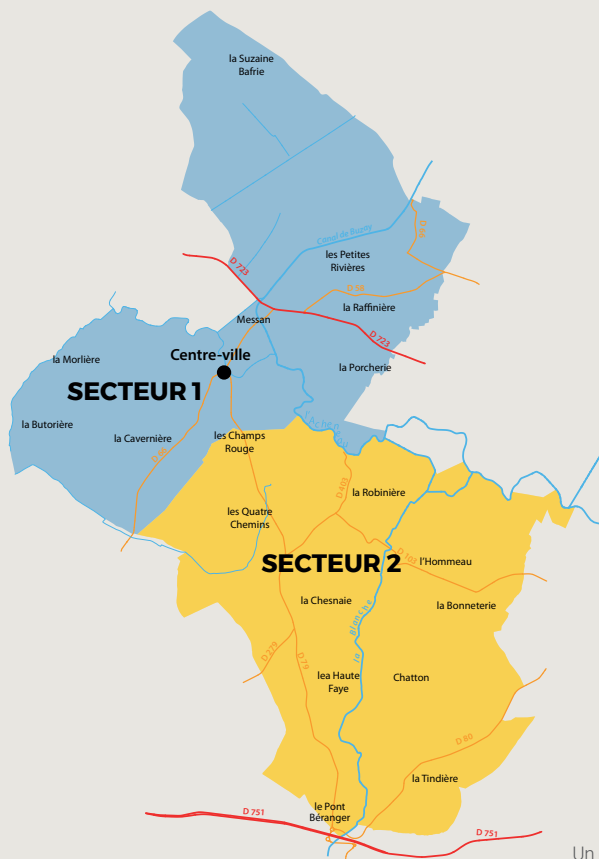

ROUANS

Carte des secteurs

Un doute sur votre secteur de collecte ?
Plus de détails sur www.trionsensemble.fr

Pensez aux points tri
pour le verre et le papier !