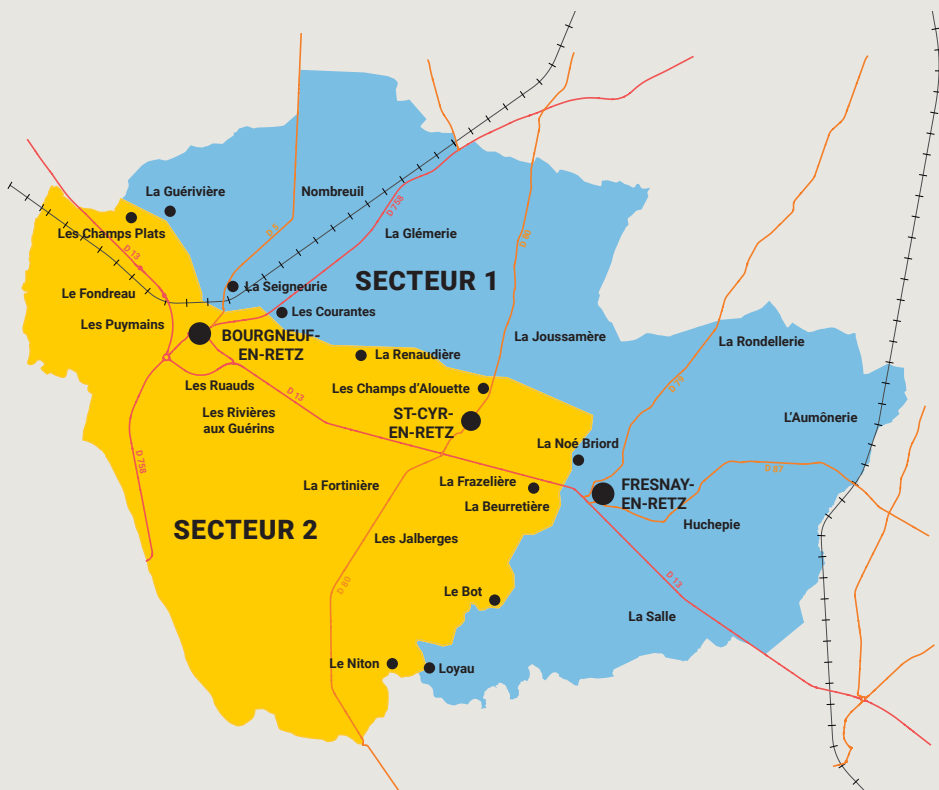

JOURS DE COLLECTE

Sortez vos bacs et sacs jaunes
la veille au soir du jour de collecte

VILLENEUVE-EN-RETZ
Secteurs 1 et 2

SECTEUR 1

Ordures ménagères

LUNDI

Emballages

MERCREDI

Tous les 15 jours
Semaines impaires

SECTEUR 2

Ordures ménagères

MARDI

Emballages

MERCREDI

Tous les 15 jours
Semaines paires

VILLENEUVE-EN-RETZ

Carte des secteurs

Un doute sur votre secteur de collecte ?
Plus de détails sur www.trionsensemble.fr

Pensez aux points tri
pour le verre et le papier !

EN SAVOIR +

02 51 74 28 10

Trouver un point tri :
www.trionsensemble.fr