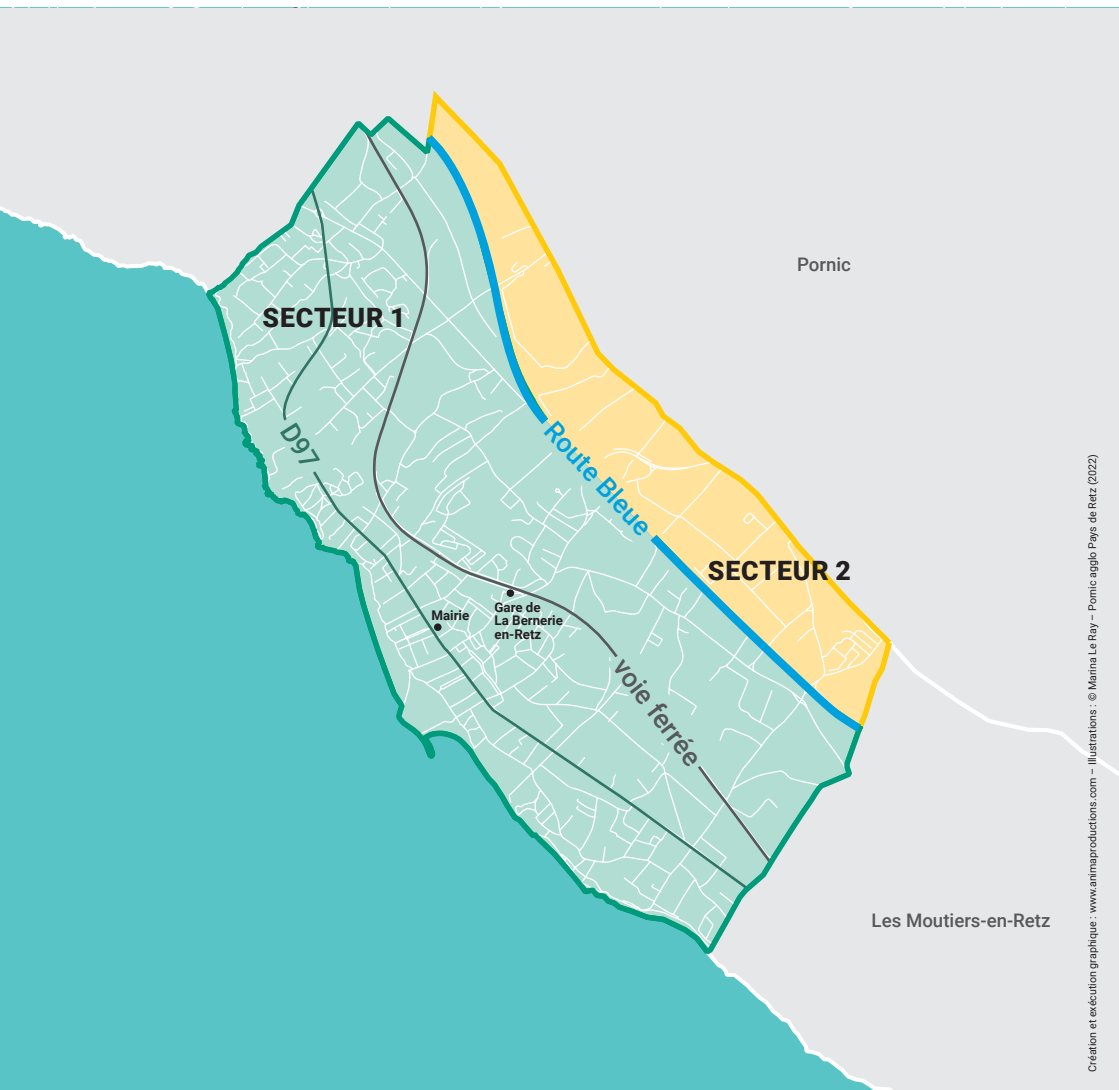

RÉDUISONS

TRIONS

VALORISONS

LA BERNERIE-EN-RETZ

Carte des secteurs

Un doute sur votre secteur de collecte ?
plus de détails sur ↓

www.pornicagglo.fr

PORNIC
agglo
PAYS DE RETZ