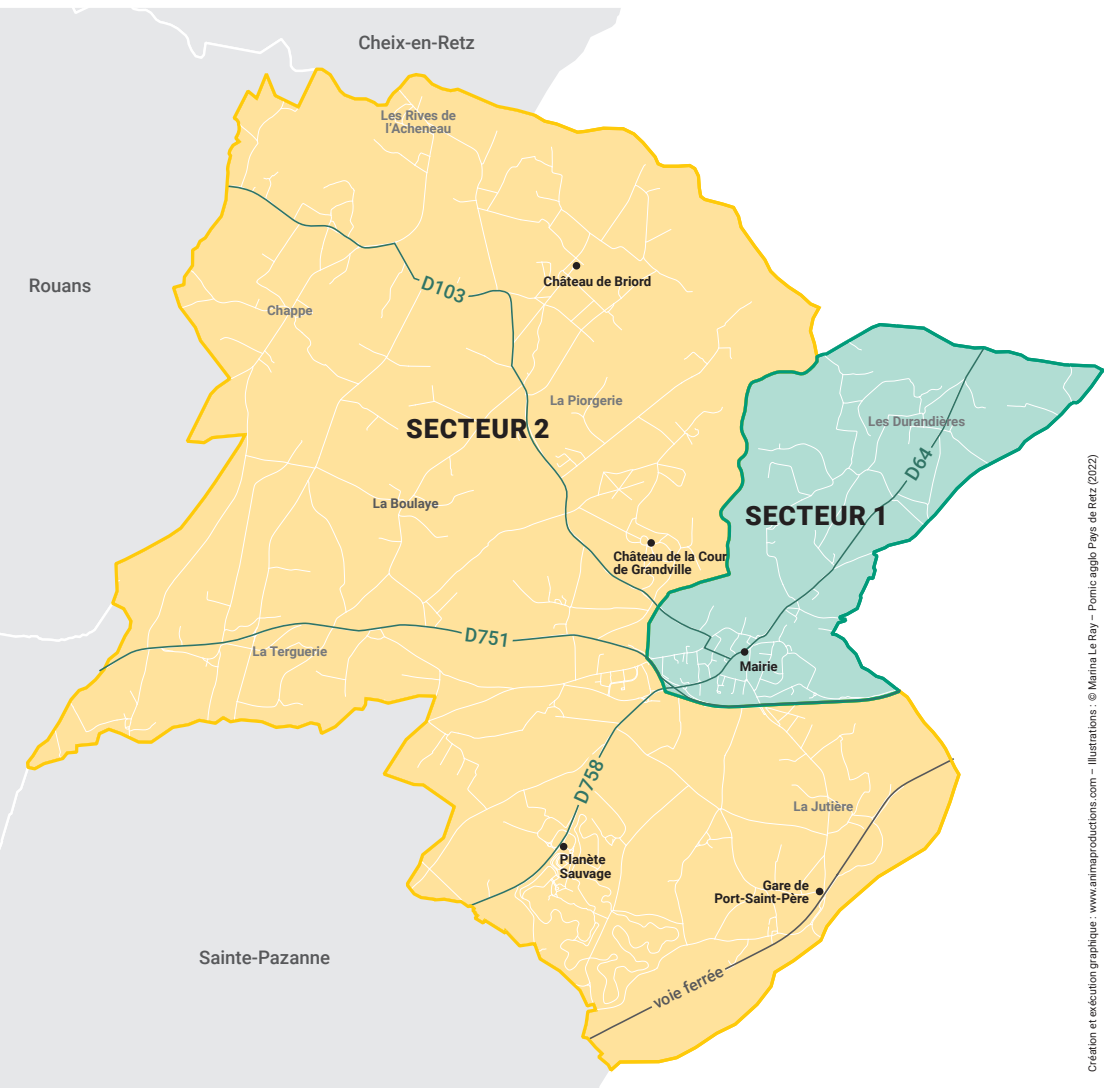

RÉDUISONS

TRIONS

VALORISONS

PORT-SAINT-PÈRE

Carte des secteurs

Un doute sur votre secteur de collecte ?
plus de détails sur ↓

www.pornicagglo.fr

PORNIC
agglo
PAYS DE RETZ