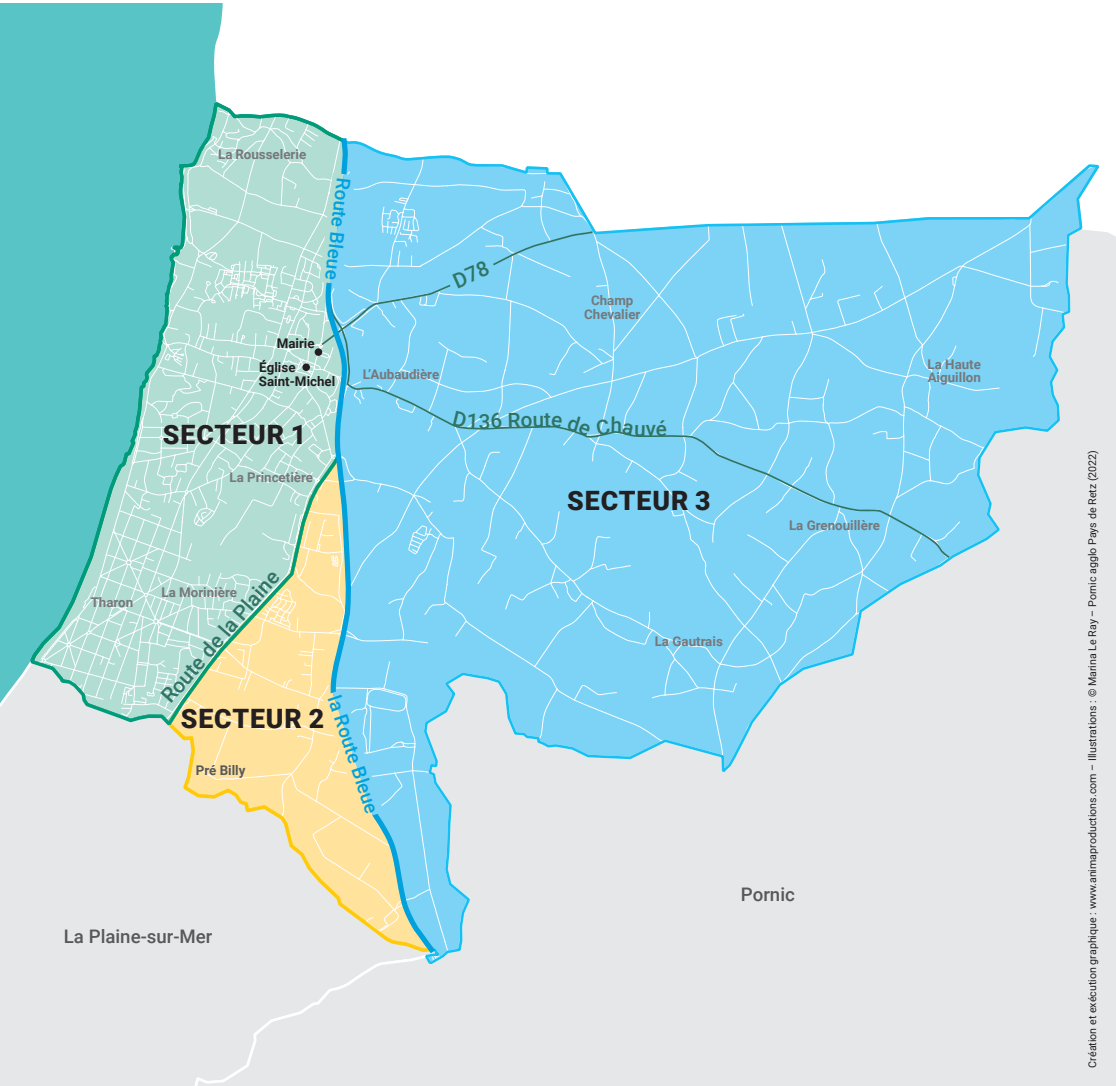

RÉDUISONS

TRIONS

VALORISONS

SAINT-MICHEL-CHEF-CHEF

Carte des secteurs

Un doute sur votre secteur de collecte ?
plus de détails sur ↓

www.pornicagglo.fr

PORNIC
agglo
PAYS DE RETZ