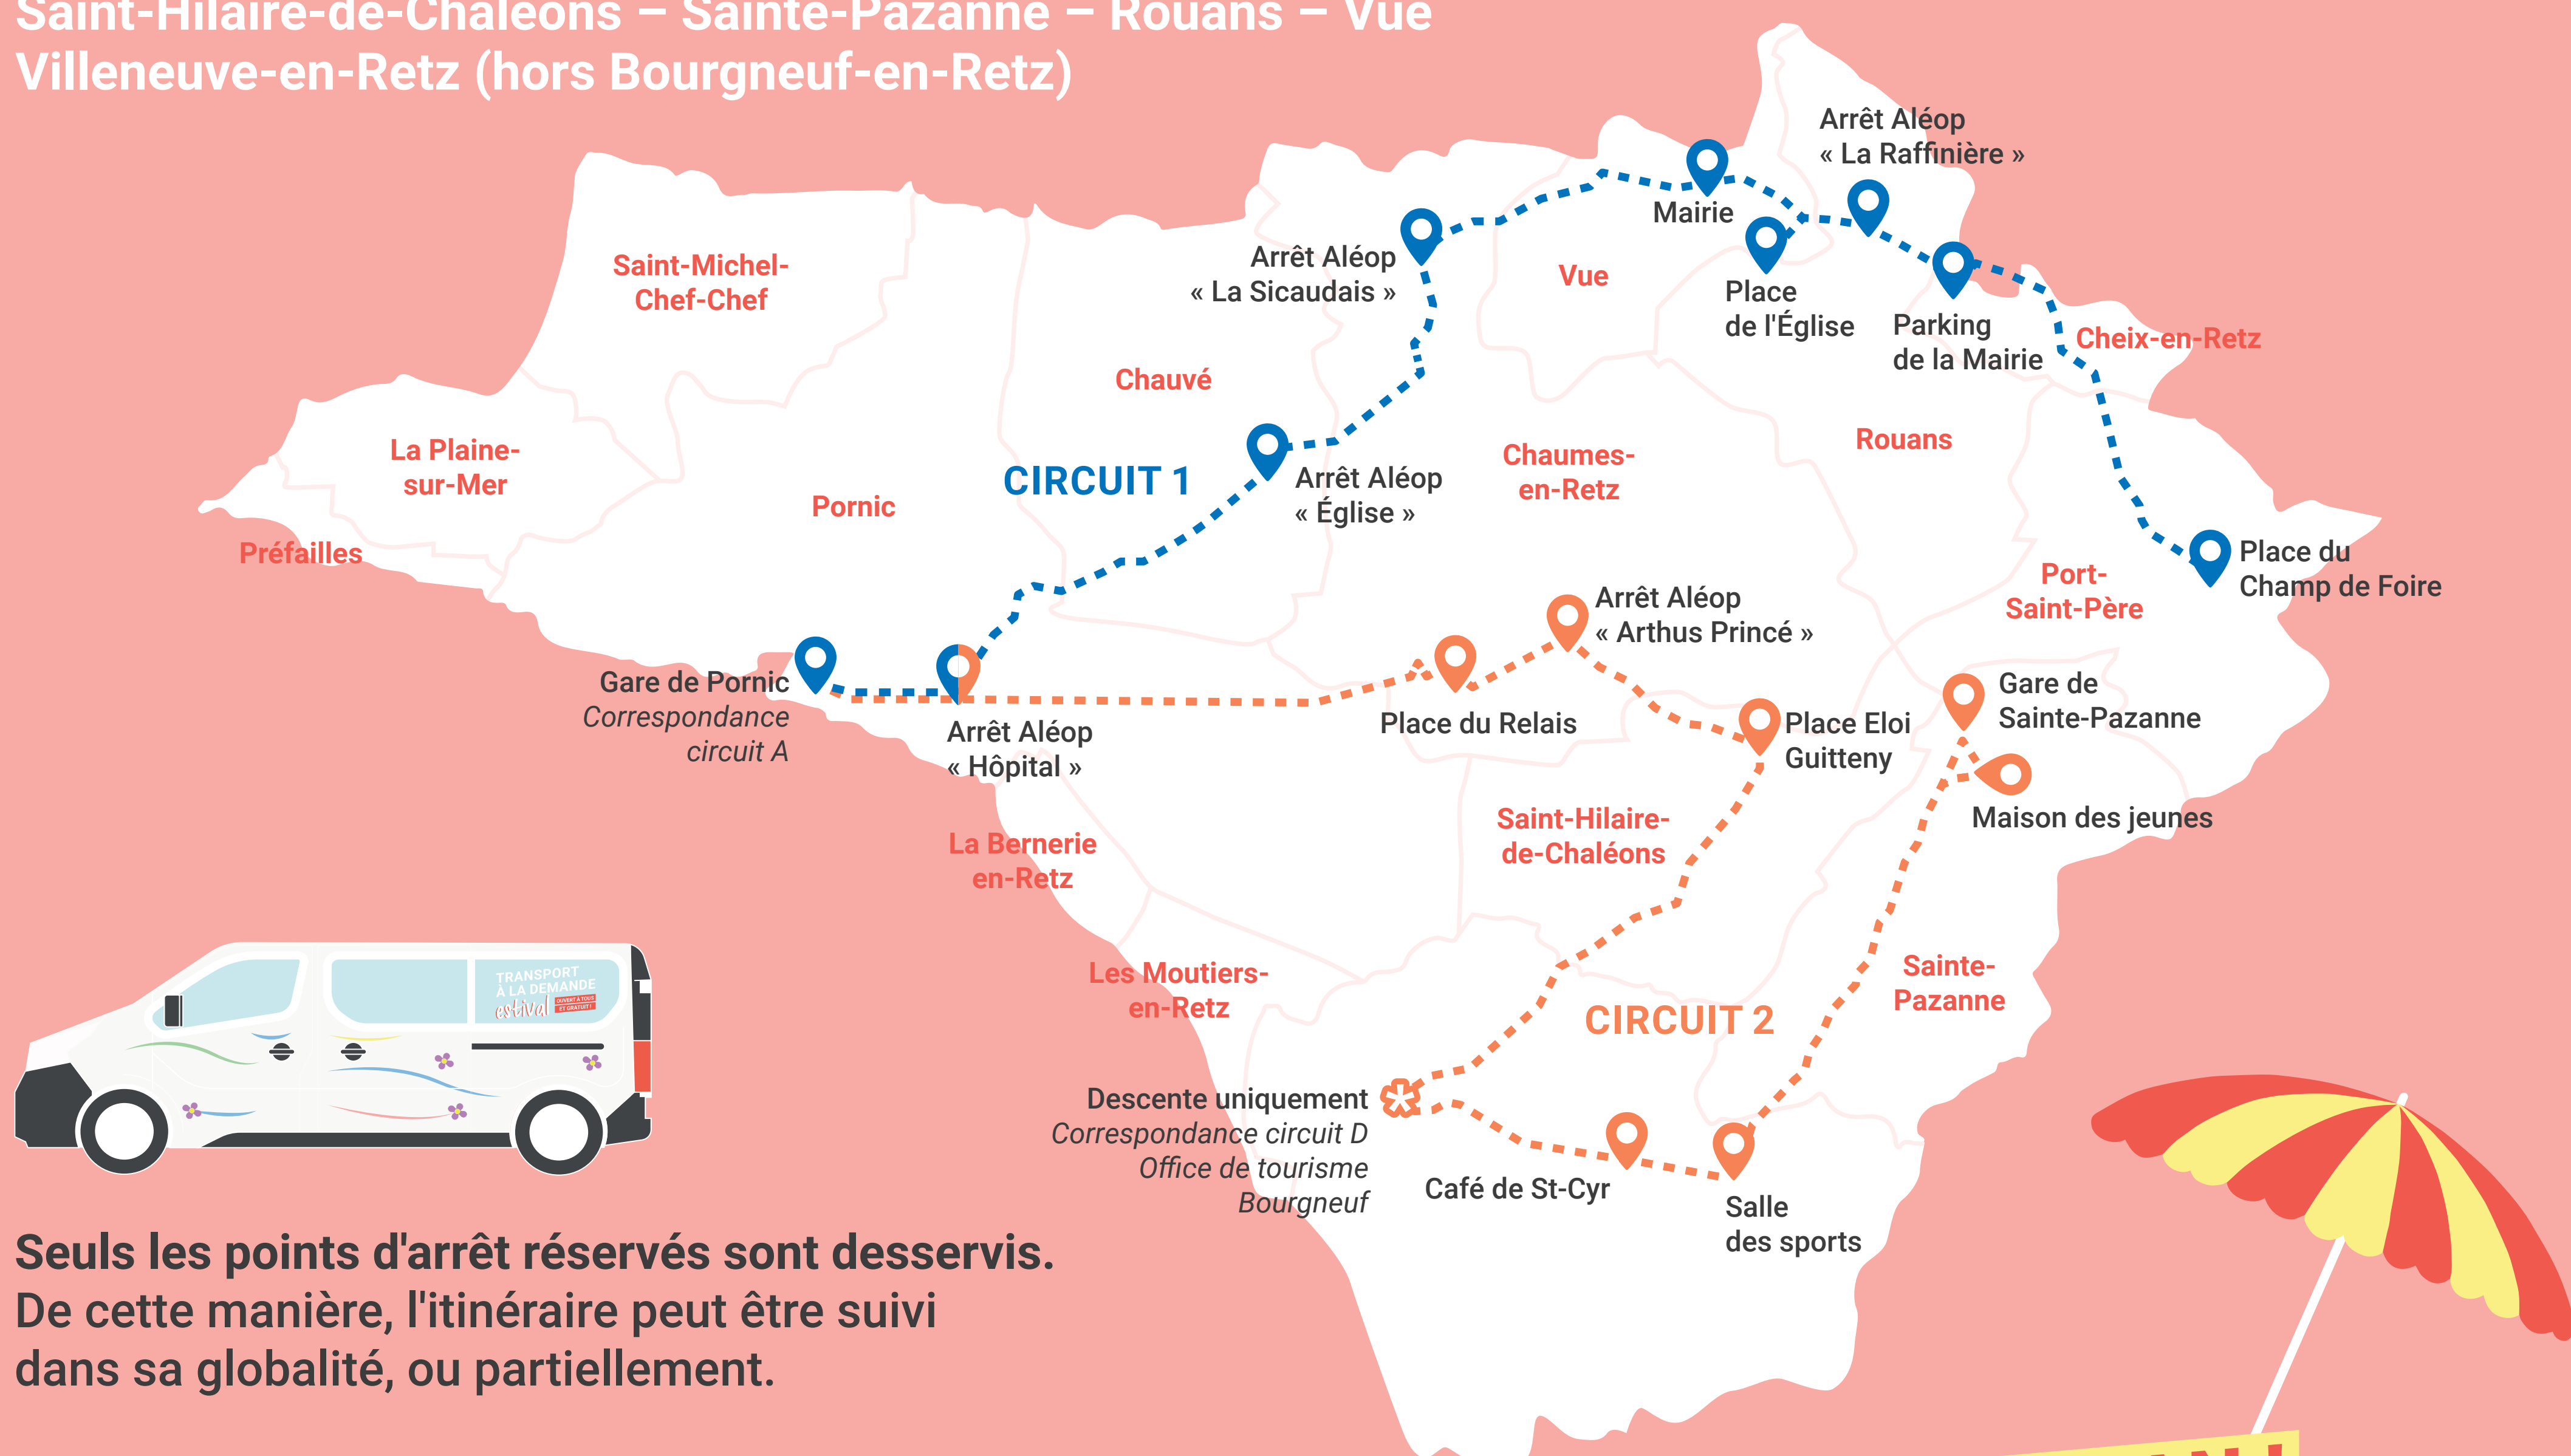

TRANSPORT À LA DEMANDE estival

OUVERT À TOUS
ET GRATUIT !

2 circuits pour faciliter vos déplacements vers Pornic cet été !

Vous habitez

Chaumes-en-Retz – Chauvé – Cheix-en-Retz – Port-Saint-Père
Saint-Hilaire-de-Chaléons – Sainte-Pazanne – Rouans – Vue
Villeneuve-en-Retz (hors Bourgneuf-en-Retz)

Seuls les points d'arrêt réservés sont desservis.
De cette manière, l'itinéraire peut être suivi
dans sa globalité, ou partiellement.

Navette au départ de votre commune

> à partir de 13h00

Retour le soir > à partir de 18h30

Je réserve mon voyage **la veille avant 12h**
au **02 72 92 40 61** ou sur **pornicagglo.fr**

(pour les mineurs, inscription uniquement par mail sur mobilites@pornicagglo.fr ;
et lors de la première réservation, transmission de la pièce d'identité 24h avant)

Je me présente à l'arrêt de la navette
au moins 5 min avant l'heure de départ
(L'heure exacte vous sera transmise par mail la veille)

BON PLAN !

VOUS AVEZ MOINS DE 26 ANS
ET VOUS HABITEZ UNE COMMUNE
CITÉE CI-DESSUS ?