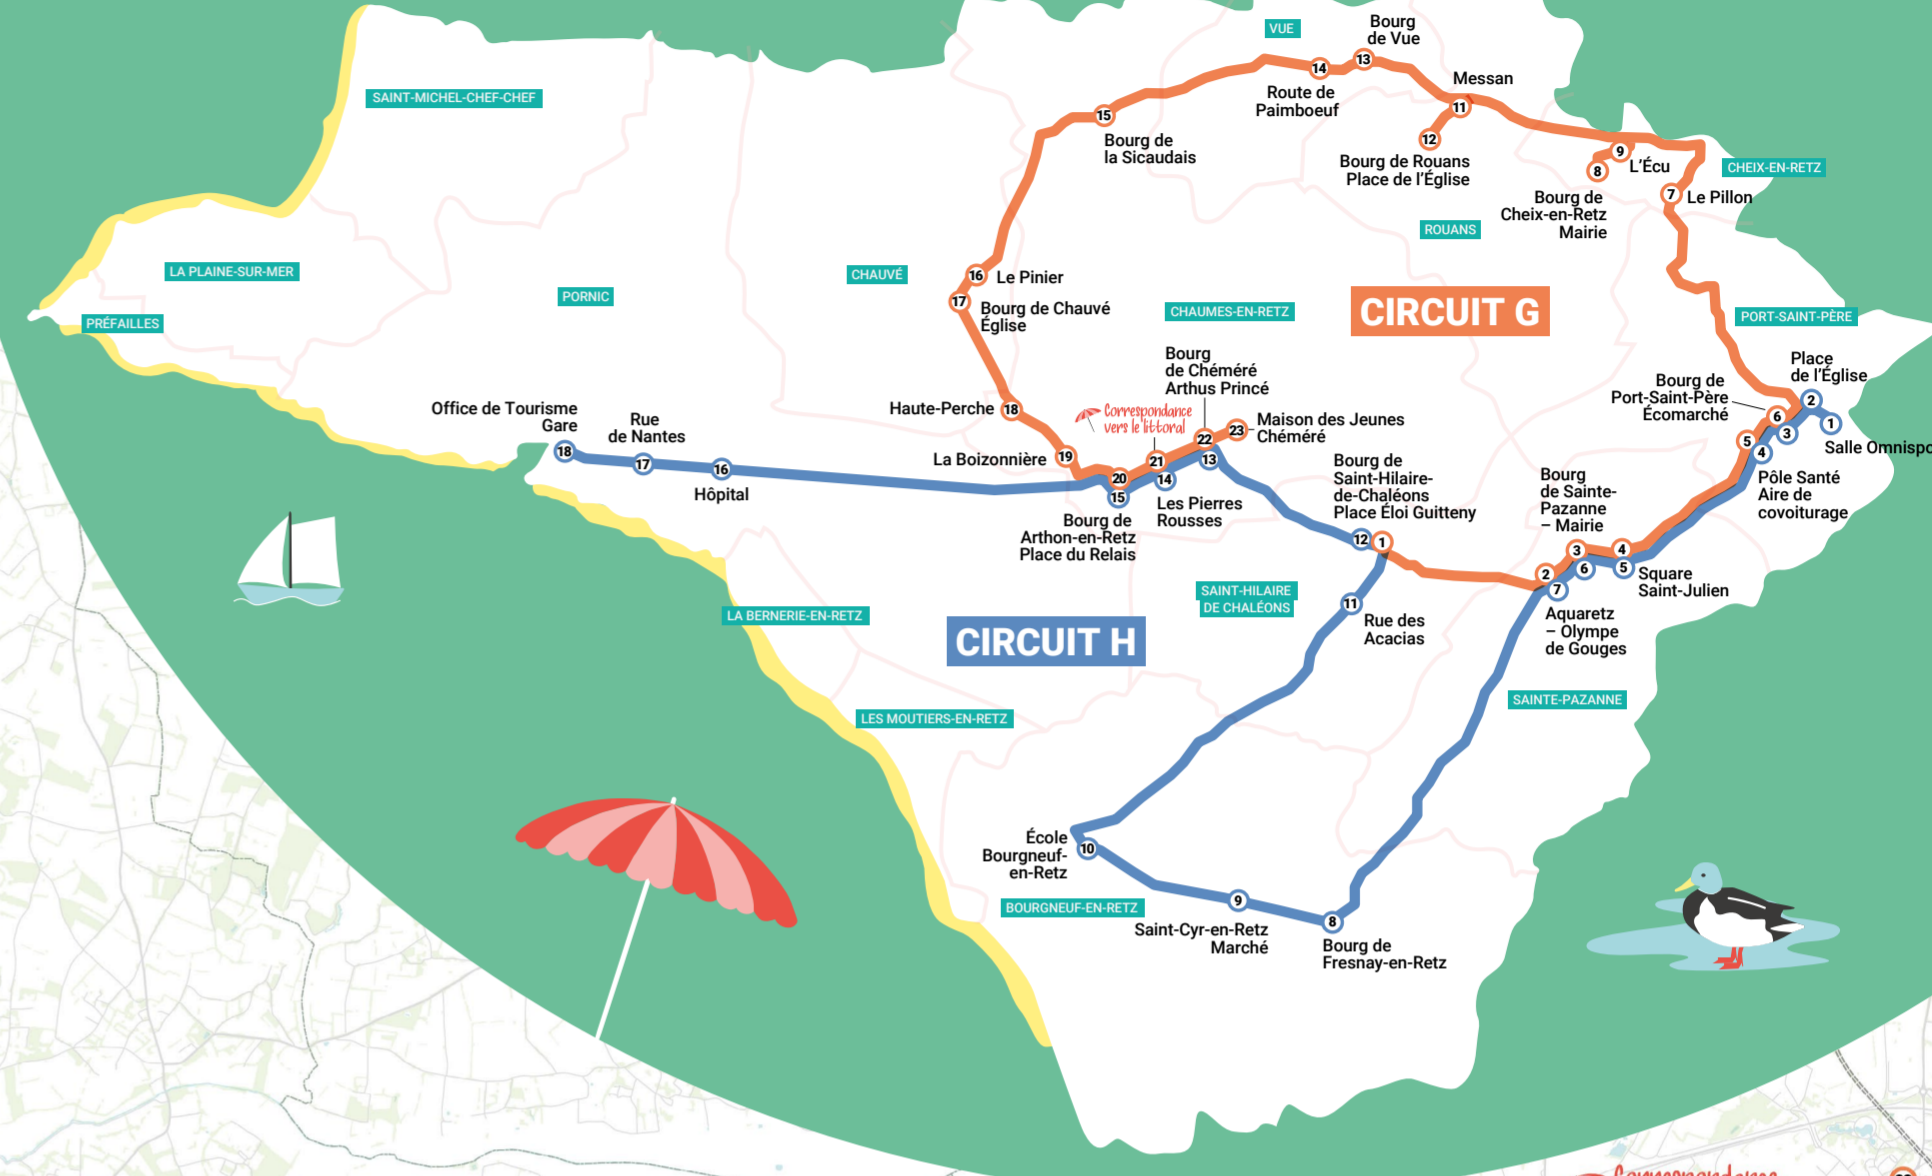

ENTRE MER ET BOCAGE

DÉCOUVREZ LES RICHESSES DU TERRITOIRE
AVEC 2 NOUVEAUX CIRCUITS DE NAVETTE ESTIVALE !

VERS NANTES →

Navette estivale

TÉLÉCHARGER L'APPLICATION IMAGINA
POUR RETROUVER LES CIRCUITS EN DÉTAILS

LÉGENDE

- Port
- Office de Tourisme
- Parking relais
- Plage