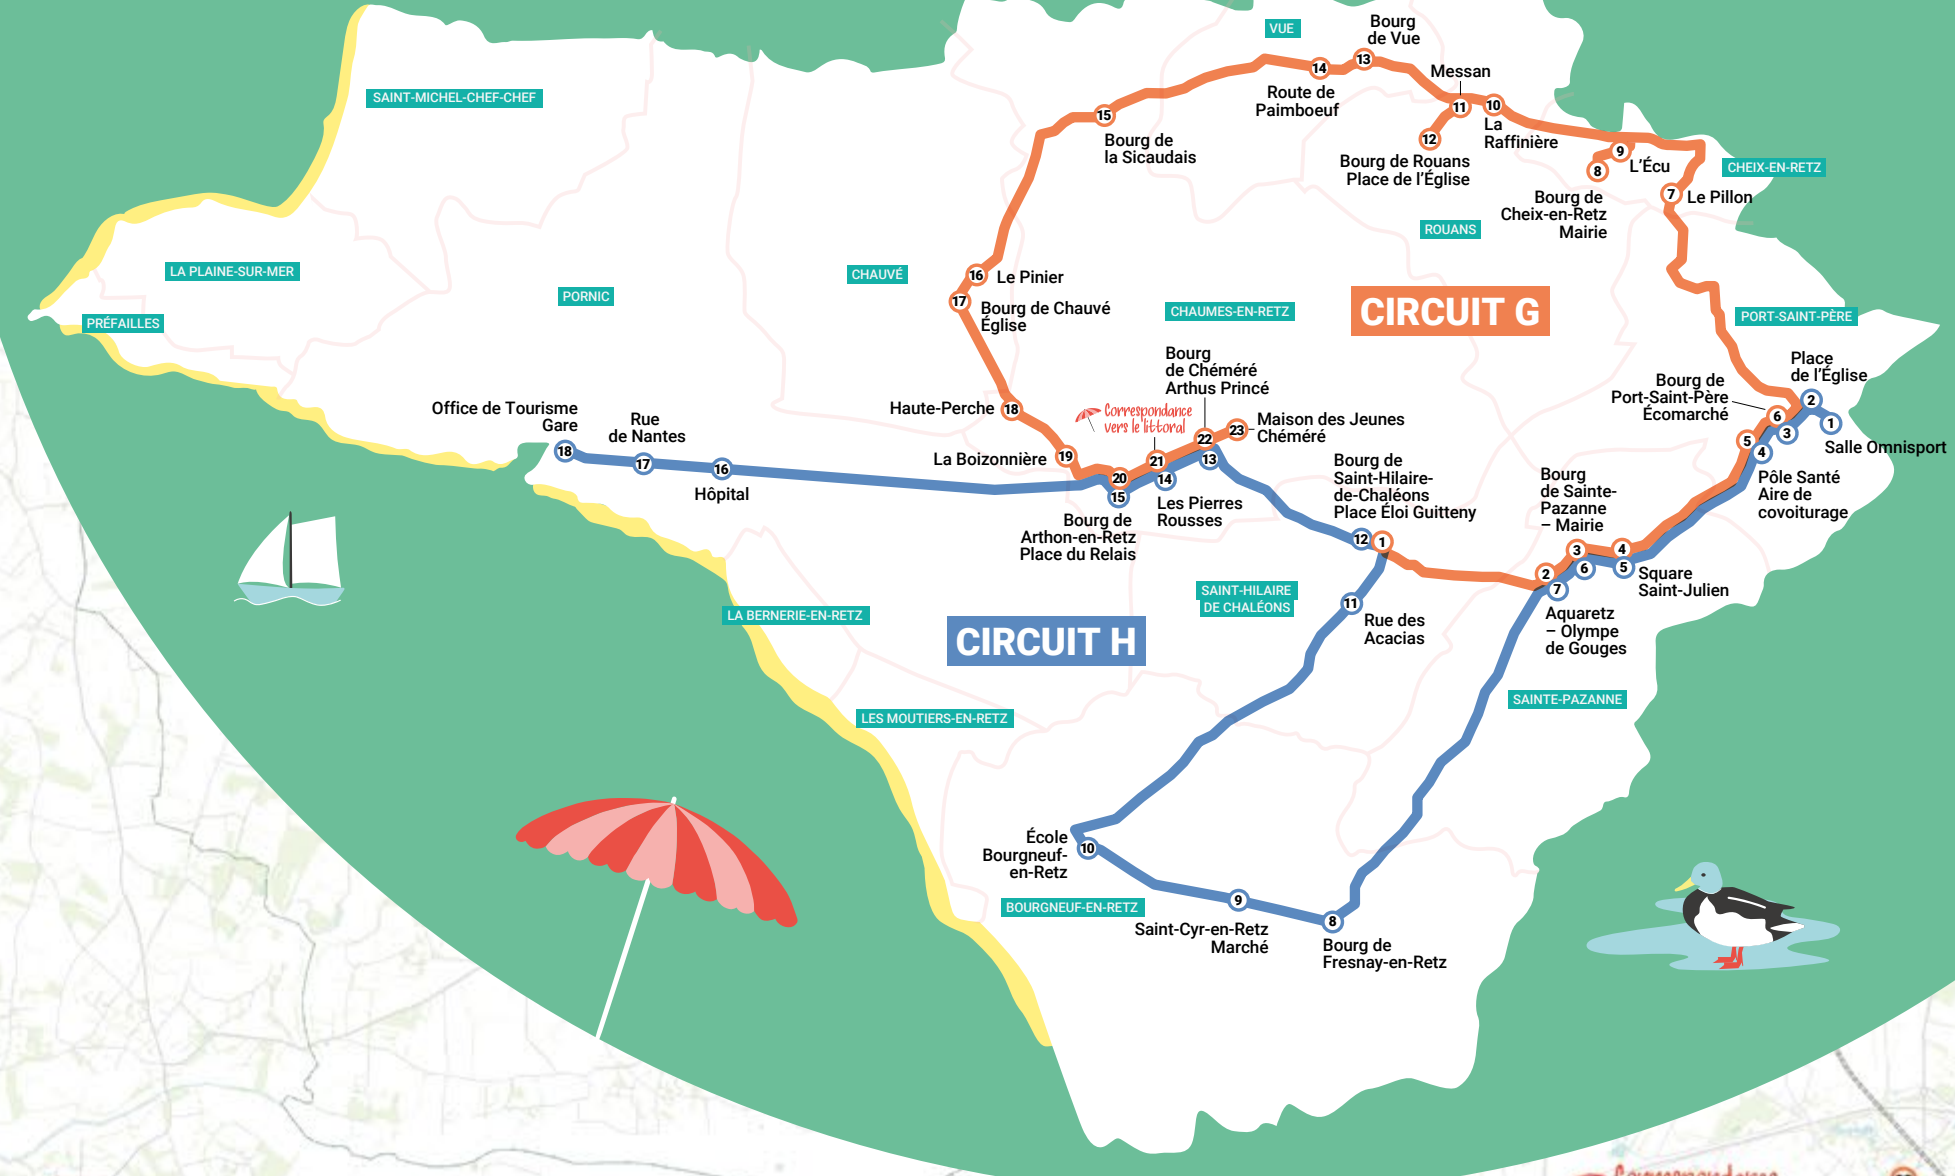

ENTRE MER ET BOCAGE

DÉCOUVREZ LES RICHESSES DU TERRITOIRE
AVEC 2 NOUVEAUX CIRCUITS DE NAVETTE ESTIVALE !

Navette estivale

TÉLÉCHARGER L'APPLICATION IMAGINA
POUR RETROUVER LES CIRCUITS EN DÉTAILS

LÉGENDE

- Port
- Office de Tourisme
- Parking relais
- Plage