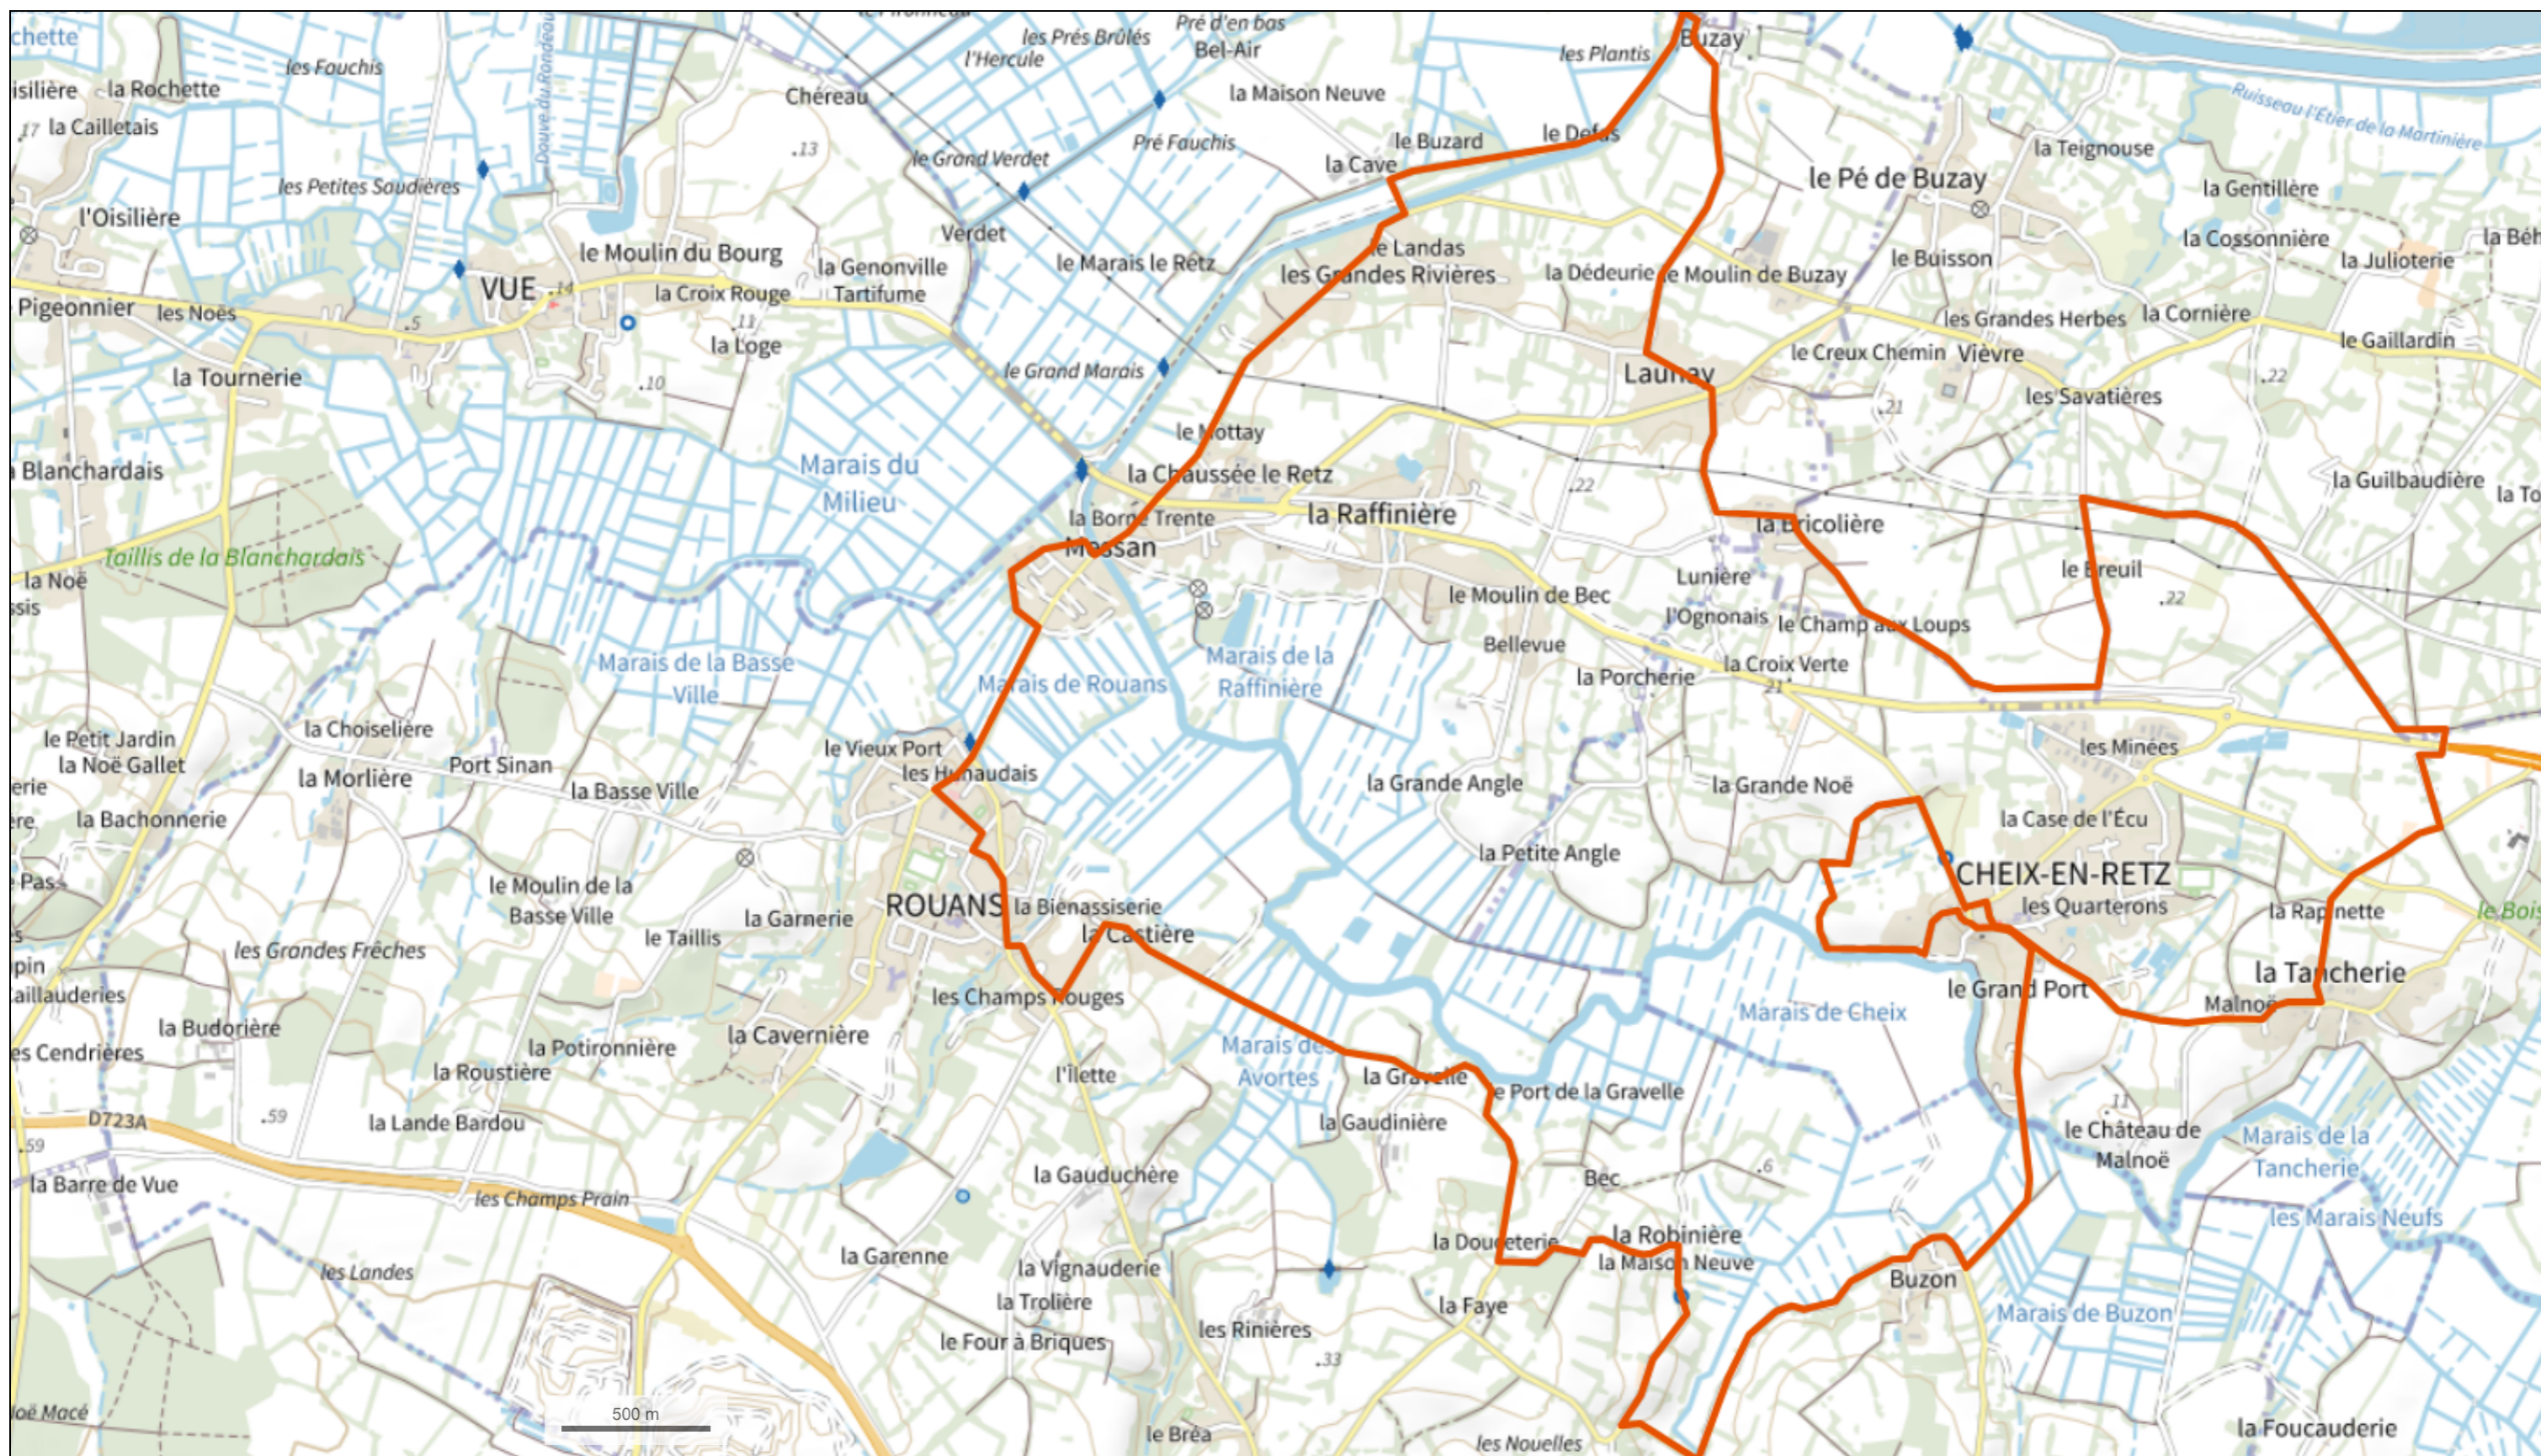

© IGN 2023 - www.geoportail.gouv.fr/mentions-legales

Longitude : 1° 59' 44" W
Latitude : 47° 03' 18" N

© IGN 2023 - www.geoportail.gouv.fr/mentions-legales

Longitude : 1° 49' 42" W
 Latitude : 47° 11' 14" N